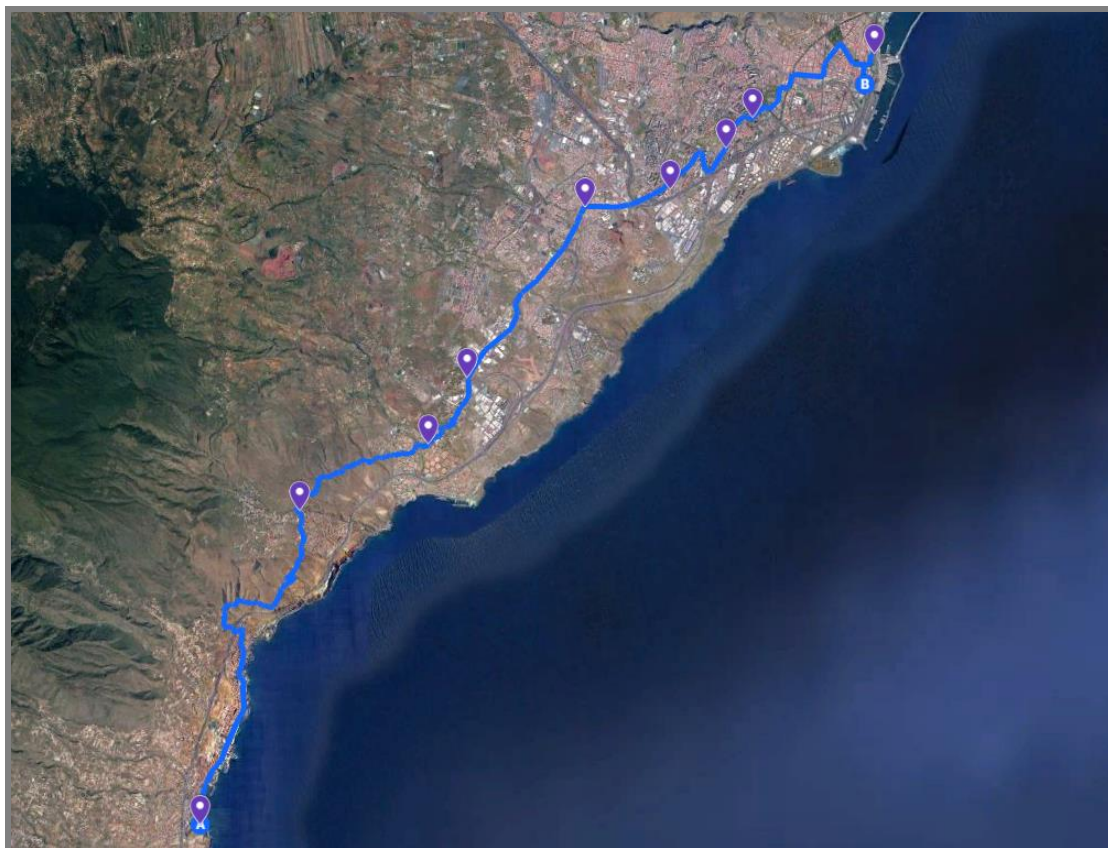

TRAYECTO 1. CANDELARIA-SANTA CRUZ DE TENERIFE

(12 de octubre)

REF.	HITO	HORA INICIO	LUGAR	HORA FINAL	LUGAR	DURACIÓN (hh:mm)	OBSERVACIONES
1	Acto	6:00	Basílica Candelaria	7:00	Basílica Candelaria	1:00	Celebración Eucaristía Basílica Candelaria.
2	Salida	7:00	Basílica Candelaria	7:00	Basílica Candelaria	0:00	
3	Desplazamiento	7:00	Basílica Candelaria	9:40	Barranco Hondo	2:40	
4	Acto	9:40	Barranco Hondo	9:50	Barranco Hondo	0:10	Comunidades de parroquias y despedida Candelaria.
5	Desplazamiento	9:50	Barranco Hondo	10:50	Radazul Alto	1:00	
6	Acto	10:50	Radazul Alto	11:00	Radazul Alto	0:10	Comunidades de parroquias y bienvenida El Rosario.
7	Desplazamiento	11:00	Radazul Alto	11:40	El Humilladero	0:40	
8	Acto	11:40	El Humilladero	11:50	El Humilladero	0:10	Comunidades de parroquias y bienvenida Santa Cruz.

TRAYECTO 2. SANTA CRUZ DE TENERIFE-SAN CRISTÓBAL DE LA LAGUNA (19 y 20 de octubre)

REF.	HITO	HORA INICIO	LUGAR	HORA FINAL	LUGAR	DURACIÓN (hh:mm)	OBSERVACIONES
21	Salida	18:30	Iglesia de La Concepción	18:30	Iglesia de La Concepción	0:00	
22	Desplazamiento	18:30	Iglesia de La Concepción	20:00	Plaza de la Alameda	1:30	
23	Acto	20:00	Plaza de la Alameda	22:00	Plaza de la Alameda	2:00	Eucaristía.
24	Desplazamiento	22:00	Plaza de la Alameda	0:00	Cruz del Señor	2:00	
25	Acto	0:00	Cruz del Señor	8:00	Cruz del Señor	8:00	Vigilia.
26	Desplazamiento	8:00	Cruz del Señor	9:30	Cuesta Piedra	1:30	
27	Acto	9:30	Cuesta Piedra	9:40	Cuesta Piedra	0:10	Comunidades de parroquias y bienvenida al municipio.
28	Desplazamiento	9:40	Cruz del Señor	10:10	Hosp. San Juan de Dios	0:30	
29	Acto	10:10	Hosp. San Juan de Dios	11:10	Hosp. San Juan de Dios	1:00	Encuentro con enfermos del Hospital San Juan de Dios.
30	Desplazamiento	11:10	Hosp. San Juan de Dios	12:10	Hosp. Univ. de Canarias	1:00	