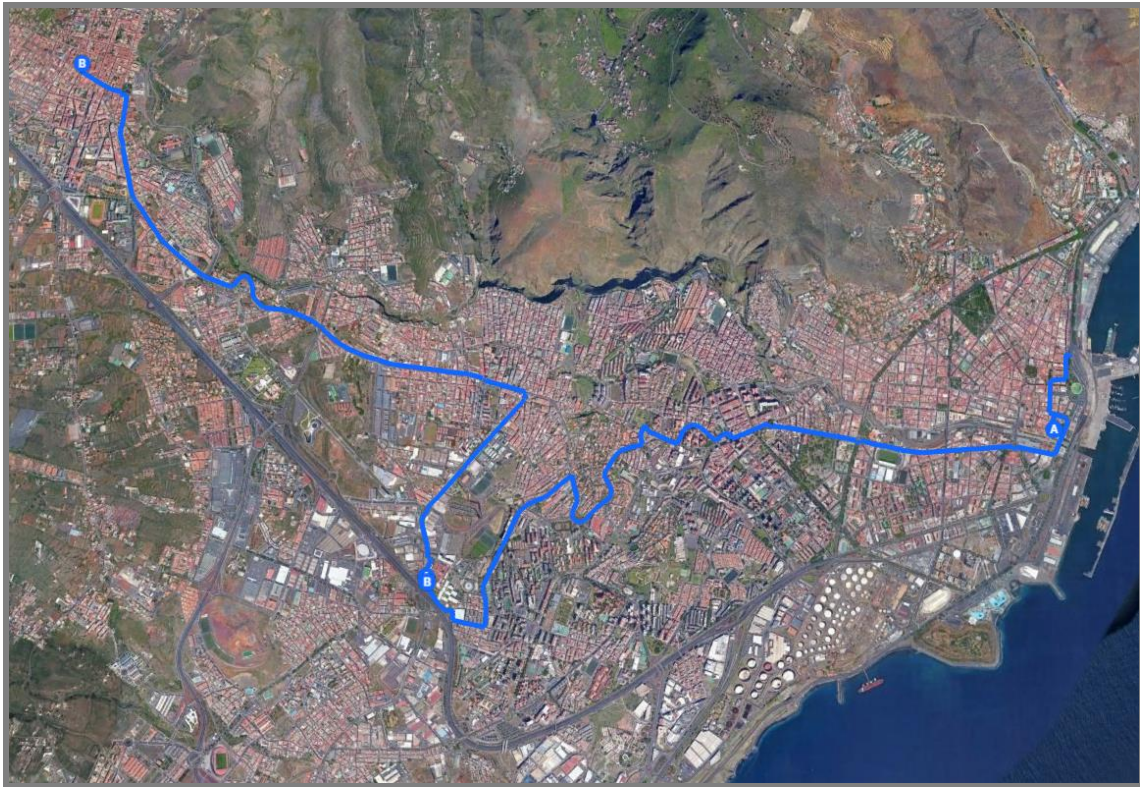

TRAYECTO 1. CANDELARIA-SANTA CRUZ DE TENERIFE

(12 de octubre)

REF.	HITO	HORA INICIO	LUGAR	HORA FINAL	LUGAR	DURACIÓN (hh:mm)	OBSERVACIONES
1	Acto	6:00	Basílica Candelaria	7:00	Basílica Candelaria	1:00	Celebración Eucaristía Basílica Candelaria.
2	Salida	7:00	Basílica Candelaria	7:00	Basílica Candelaria	0:00	
3	Desplazamiento	7:00	Basílica Candelaria	9:40	Barranco Hondo	2:40	
4	Acto	9:40	Barranco Hondo	9:50	Barranco Hondo	0:10	Comunidades de parroquias y despedida Candelaria.
5	Desplazamiento	9:50	Barranco Hondo	10:50	Radazul Alto	1:00	
6	Acto	10:50	Radazul Alto	11:00	Radazul Alto	0:10	Comunidades de parroquias y bienvenida El Rosario.
7	Desplazamiento	11:00	Radazul Alto	11:40	El Humilladero	0:40	
8	Acto	11:40	El Humilladero	11:50	El Humilladero	0:10	Comunidades de parroquias y bienvenida Santa Cruz.

TRAYECTO 2. SANTA CRUZ DE TENERIFE-SAN CRISTÓBAL DE LA LAGUNA (19 y 20 de octubre)

REF.	HITO	HORA INICIO	LUGAR	HORA FINAL	LUGAR	DURACIÓN (hh:mm)	OBSERVACIONES
21	Salida	18:30	Iglesia de La Concepción	18:30	Iglesia de La Concepción	0:00	
22	Desplazamiento	18:30	Iglesia de La Concepción	20:00	Plaza de la Alameda	1:30	
23	Acto	20:00	Plaza de la Alameda	22:00	Plaza de la Alameda	2:00	Eucaristía.
24	Desplazamiento	22:00	Plaza de la Alameda	0:00	Cruz del Señor	2:00	
25	Acto	0:00	Cruz del Señor	8:00	Cruz del Señor	8:00	Vigilia.
26	Desplazamiento	8:00	Cruz del Señor	9:30	Cuesta Piedra	1:30	
27	Acto	9:30	Cuesta Piedra	9:40	Cuesta Piedra	0:10	Comunidades de parroquias y bienvenida al municipio.
28	Desplazamiento	9:40	Cruz del Señor	10:10	Hosp. San Juan de Dios	0:30	
29	Acto	10:10	Hosp. San Juan de Dios	11:10	Hosp. San Juan de Dios	1:00	Encuentro con enfermos del Hospital San Juan de Dios.
30	Desplazamiento	11:10	Hosp. San Juan de Dios	12:10	Hosp. Univ. de Canarias	1:00	